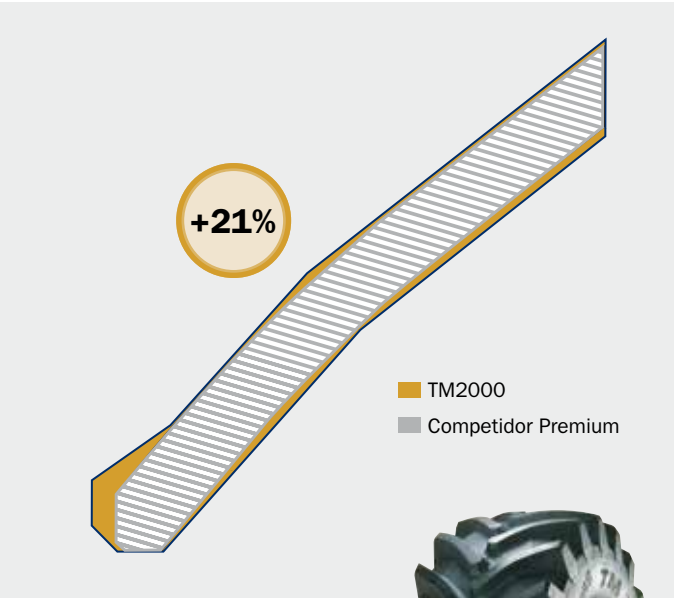

# TM2000. Enriquece tus cultivos.

Descarga gratis la App

Tire iBrochure

# TM2000

La última generación de neumáticos radiales para cosechadoras es el resultado de la tecnología más avanzada y de la dilatada experiencia de Trelleborg en neumáticos agrícolas.

Elevada capacidad de carga, garantizada por su resistente carcasa y sus tacos extra anchos.

Sólida construcción radial para la máxima fiabilidad en todas las condiciones de trabajo.

| MEDIDA                                  | Modelo        | SW mm | D mm | R.b.C. mm | C.d.R. mm | R.I. | Llanta | Otras opciones de llanta | Tipo       | Cámara  |
|---|---------------|-------|------|-----------|-----------|------|--------|--------------------------|------------|---------|
| <b>620/75R26</b><br>166A8<br>(23.1R26)  | <b>TM2000</b> | 633   | 1590 | 716       | 4850      | 750  | DW20B  |                          | SIN CÁMARA |         |
| <b>650/75R32</b><br>172A8<br>(24.5R32)  | <b>TM2000</b> | 662   | 1817 | 805       | 5495      | 825  | DW20B  |                          | SIN CÁMARA | 24.5-32 |
| <b>710/75R32</b><br>177A8               | <b>TM2000</b> | 735   | 1850 | 830       | 5595      | 875  | DW23B  |                          | SIN CÁMARA | 30.5-32 |
| <b>800/65R32</b><br>178A8<br>(30.5LR32) | <b>TM2000</b> | 800   | 1846 | 829       | 5595      | 875  | DW27B  | DW25B - DH27 - DW28B     | SIN CÁMARA | 30.5-32 |
| <b>900/60R32</b><br>181A8               | <b>TM2000</b> | 890   | 1900 | 855       | 5765      | 925  | DW30B  | DW27B - DW28B            | SIN CÁMARA | 30.5-32 |