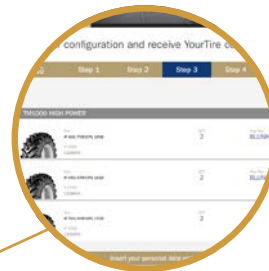

Entdecken Sie mehr unter trelleborg-yourtire.com oder fragen Sie Ihren Trelleborg Mitarbeiter

Folgen Sie vier einfachen Schritten

1

Wählen Sie Ihren Trelleborg Reifen

2

Fügen Sie Ihren Text hinzu

3

Speichern Sie Ihre Konfiguration