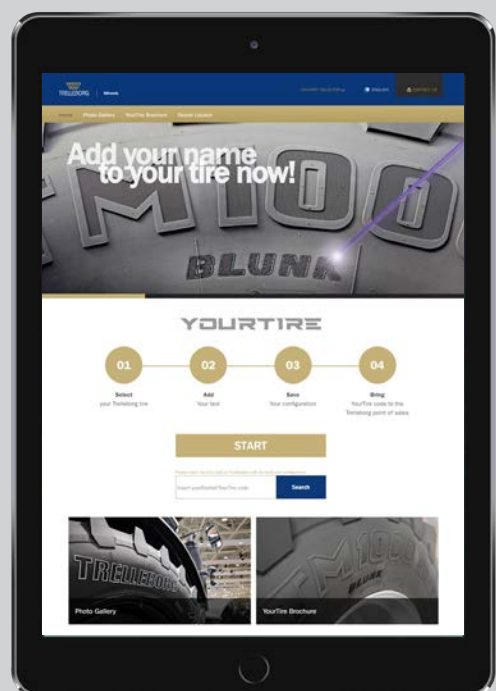

Entdecken Sie mehr unter trelleborg-yourtire.com oder fragen Sie Ihren Trelleborg Mitarbeiter