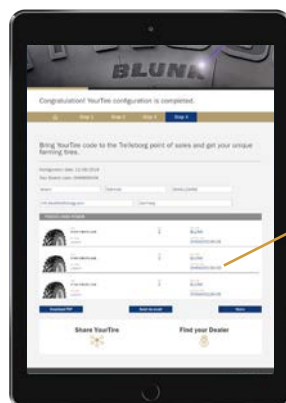

4

Bringen Sie Ihren YourTire Code zu Ihrem Trelleborg Verkäufer