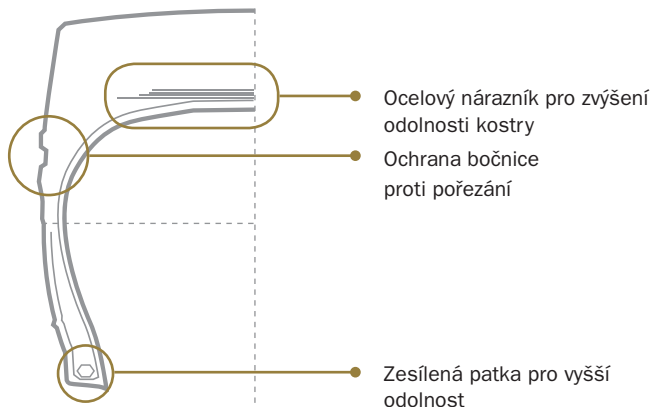

EMR 1050

PRÉMIOVÁ RADIÁLNÍ PNEUMATIKA

Nová ochrana bočnice

**Špičková
technologie
pro náročné
aplikace.**

TECHNICKÁ DATA - NAKLADAČ

Rozměr pneumatiky	Kategorie dezénu Typ aplikace	Ráfek (povolený)	Hloubka dezénu (mm)	LI/SS Index nosnosti/ rychlosti Nakladač	Nosnost pneumatiky (kg) při 10 (km/h)	Husticí tlak (bar)
20.5 R 25	L5	17.00/2.0-25 (17.00/1.7-25)	82	** 193 A2	11 500	5.75
23.5 R 25	L5	19.50/2.5-25	88	** 201 A2	14 500	5.75
26.5 R 25	L5	22.00/3.0-25	96	** 209 A2	18 500	5.75
29.5 R 25	L5	25.00/3.5-25	105	** 216 A2	22 400	5.75

*/** - Index pevnosti pneumatiky

TRELLEBORG

Trelleborg Wheel Systems Czech Republic a.s.
Švehlova 1900/3, 106 25 Praha 10, Česká republika
Telefon: +420 267 111 323
www.trelleborg.com/cs/wheels

facebook.com/TrelleborgConstruction
youtube.com/TrelleborgConstruction

Stáhněte si aplikaci zdarma

Tire iBrochure