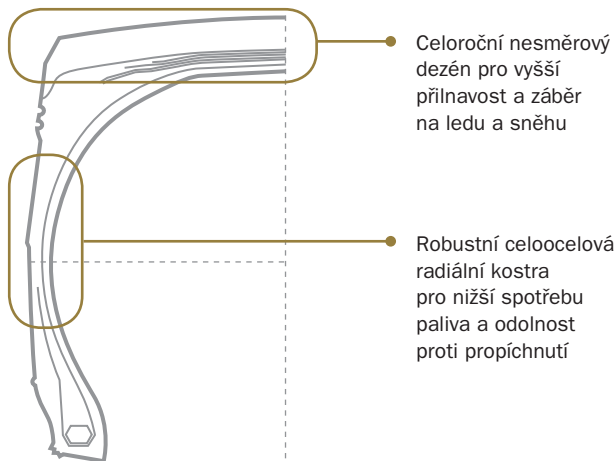

EMR 1025

PRÉMIOVÁ RADIÁLNÍ PNEUMATIKA

Nová ochrana bočnice

Vylepšená konstrukce pneumatiky pro celoroční provoz.

TECHNICKÁ DATA - NAKLADAČ

Rozměr pneumatiky	Kategorie dezénu Typ aplikace	Ráfek (povolený)	Hloubka dezénu (mm)	LI/SS Index nosnosti/ rychlosti Nakladač	Nosnost pneumatiky (kg) při 10 (km/h)	Husticí tlak (bar)
17.5 R 25	L2	14.00/1.5-25 (14.00/1.5x25 DC, 14.00/1.3x25 DC)	28	* 176 A2	7 100	4.50
20.5 R 25	L2	17.00/2.0-25 (17.00/1.7-25)	31	* 186 A2	9 500	4.50
23.5 R 25	L2	19.50/2.5-25	34	* 195 A2	12 150	4.50

*/** - Index pevnosti pneumatiky

TECHNICKÁ DATA - GREJDR

Rozměr pneumatiky	Kategorie dezénu Typ aplikace	Ráfek (povolený)	Hloubka dezénu (mm)	LI/SS Index nosnosti/ rychlosti Grejdr	Nosnost pneumatiky (kg) při 10 (km/h)	Husticí tlak (bar)
14.00 R 24	G2	8.00TG-24 (SDC) 10.00VA-24 (SDC)	24	* 153 A8	3 650	3.75
17.5 R 25	G2	14.00/1.5-25 (14.00/1.5x25 DC, 14.00/1.3x25 DC)	28	* 153 A8	3 650	3.00
20.5 R 25	G2	17.00/2.0-25 (17.00/1.7-25)	31	* 161 A8	4 625	3.00
23.5 R 25	G2	19.50/2.5-25	34	* 170 A8	6 000	3.00

*/** - Index pevnosti pneumatiky

TRELLEBORG

Trelleborg Wheel Systems Czech Republic a.s.
Švehlova 1900/3, 106 25 Praha 10, Česká republika
Telefon: +420 267 111 323
www.trelleborg.com/cs/wheels

facebook.com/TrelleborgConstruction
youtube.com/TrelleborgConstruction

Stáhněte si aplikaci zdarma

Tire iBrochure