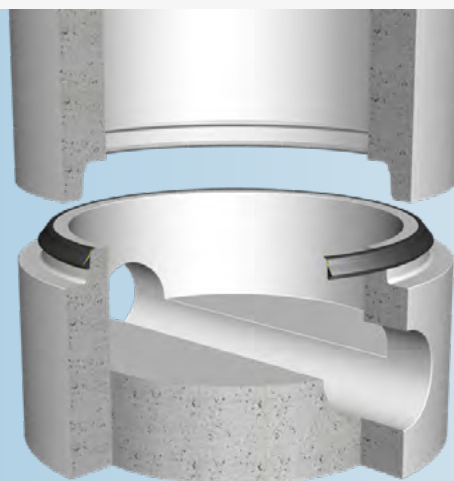

## FUNKSJONER OG FORDELER

- **Lett å sentrere under montering**
- **Enkel installasjon, ingen friksjon mellom gummi og betong**
- **Ingen smøring under hengende last**

## DESIGN OG FUNKSJON

Trelleborg 118 er en ferdigsmurt glidepakning som monteres på spissenden på kummen.

Pakningen er utformet med et lukket glideskinn som er smurt innvendig. Glideskinnet er helt lukket for å sikre at smøremidlet holder seg på plass. Denne konstruksjonen sørger for en installasjon med lav monteringskraft, da det ikke er friksjon mellom gummi og betong, og som gjør systemet enkelt å sentrere under monteringen. Under installasjonen glir det tynne glideskinnet over pakningen.

Skjøten er avhengig av dimensjonsnøyaktighet og en jevn overflate på spissende og i muffa.

Trelleborg 118 forsmurt kumpakning oppfyller alle relevante og gjeldende europeiske standarder.