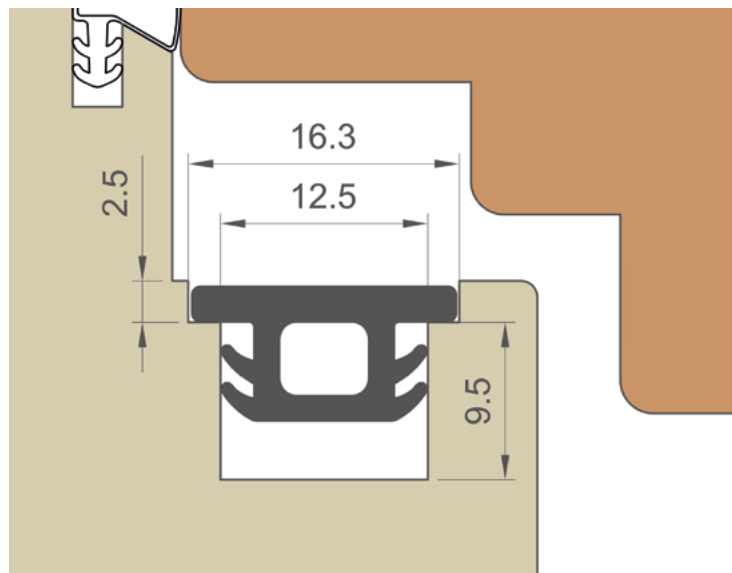

**Ansprechende Optik
und lange Lebensdauer**

L7022 Beschlagnut- Dichtung

VORTEILE

- 2-Lippen Fuß für dauerhaft sichere Fixierung
- Gerundete Kanten für betonte Fuge
- Klare Optik/gute Haptik

DESIGN & FUNKTION

EINBAUSITUATION

FARBEN | RAL-ähnlich

RAL 9016	RAL 8014
RAL 7035	RAL 1001
RAL 7040	
RAL 9011	

PRODUKT INFORMATION

■ Werkstoff:	TSP Last
■ Falzhöhe:	–
■ Anschlagluft:	–
■ Nutbreite:	siehe Einbausituation
■ Nuttiefe:	siehe Einbausituation
■ VE/Karton:	150 m
■ VE/Palette:	4500 m
■ Mindestabnahme:	1 VE/Karton