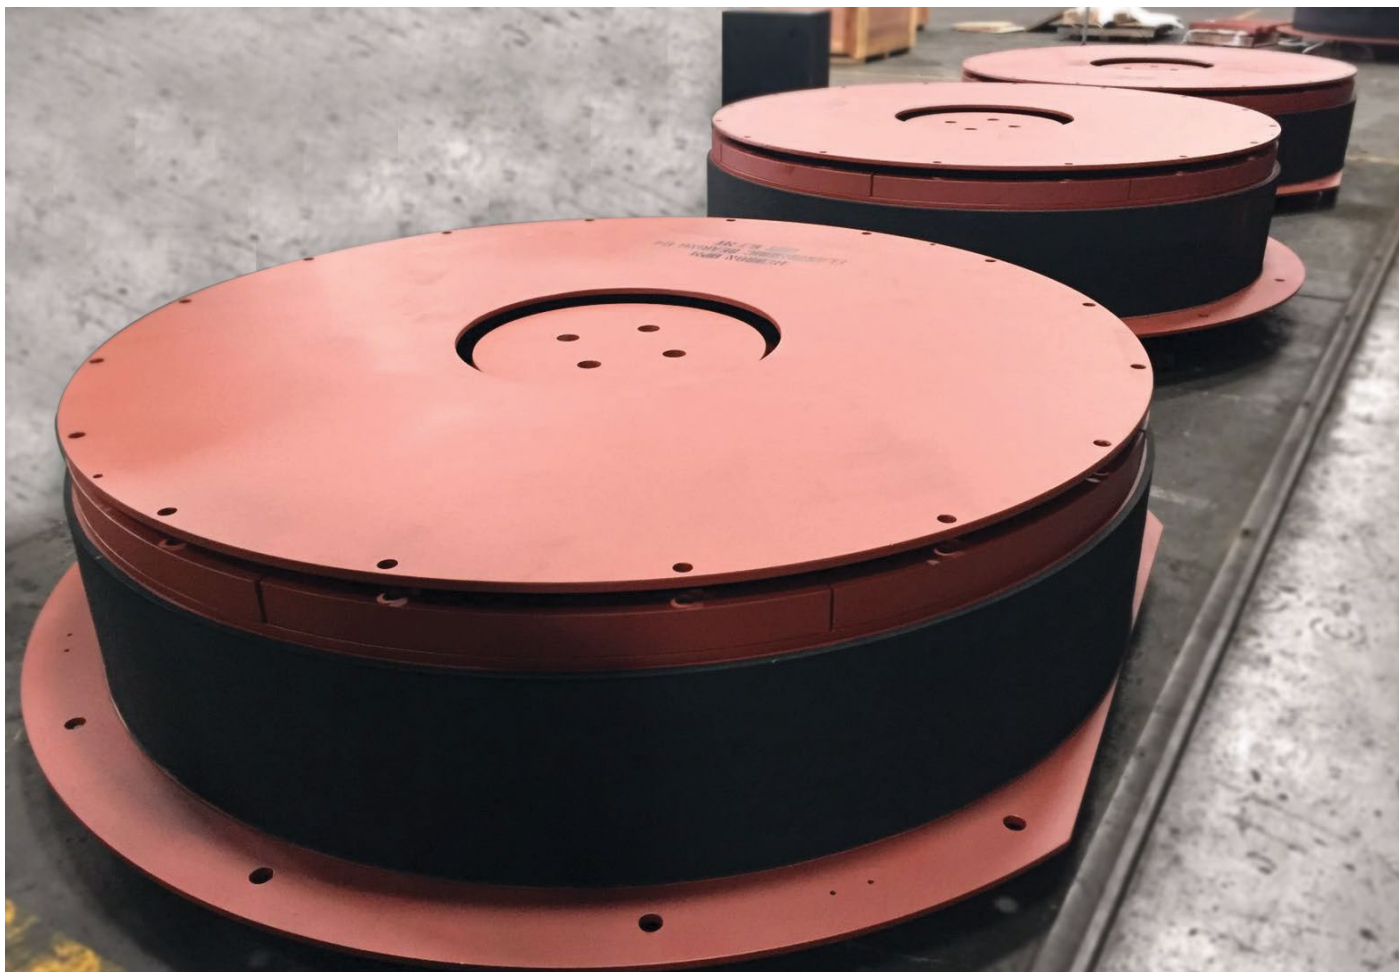

Odin Soluções de Flutuadores

Odin DSU (Unidade de Suporte de Deck)

Quando é construída uma plataforma de petróleo e gás offshore, é necessário carregá-la numa barça e transportá-la para o local da instalação offshore.

A aplicação de um Odin DSU tem por objetivo reduzir o impacto direto entre a parte inferior da plataforma e a barça de transporte pesado.

Os nossos DSU Odin são concebidos e especialmente personalizados para cada projeto individual, consistindo numa pilha de pastilhas elastoméricas instaladas entre duas caixas de aço. As Odin DSUs são instaladas na estrutura de apoio do convés de uma barça. O topside é então carregado neste quadro de apoio do convés e as nossas Odin DSUs atuam para absorver o peso do topside; estas Odin DSUs suportam a estrutura integrada do convés e permitem o movimento horizontal relativo entre o topside e o quadro de apoio do convés durante o processo de transporte e instalação.

Aplicações:

- Topsides de óleo e gás
- Mineração e Terminais de Construção LNG
- Topsides eólicos offshore de High Voltage Direct Current (HVDC)

Benefícios:

- Permitir o movimento horizontal entre o topside e a estrutura de apoio do convés durante o processo de transporte e instalação
- Proporcionar a rigidez adequada ao topside quando colocada sobre uma estrutura de pavimento integrada
- Soluções de engenharia à medida do ambiente e das necessidades da aplicação
- Ensaio de compressão à escala real até 18.300MT