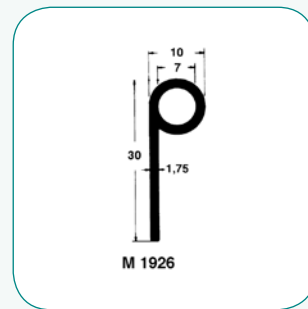

# O - LIST MED FÄSTLÄPP

BILD SAKNAS PÅ STORA PROFILEN

ÖVRIGA PRODUKTER

Gummilister

## Teknisk beskrivning

Material: EPDM, svart

Profil nr	Vikt kg/100 m	Leveranslängd m	Artikel nummer
<b>Slangprofil, EPDM, svart</b>			
M 1926	10	100	S71373
<b>Växthusprofil, EPDM, svart</b>			
	19	50	S196659