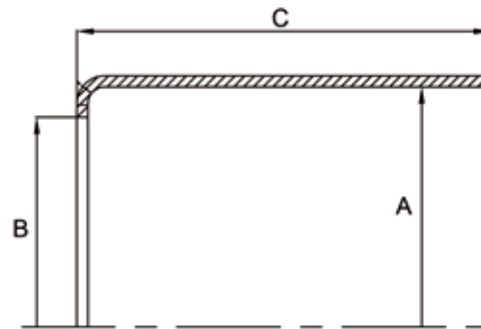

Smooth ferrule

JUPE LISSE CAMPANA LISA

Smooth ferrule

MATERIAL MATIÈRE MATERIAL

■ **AL** = Aluminium

■ **ST** = Steel *Acier Acero*

■ **SS** = Stainless steel *Inox*

SIZE DIMENSIONS DIMENSIONES

From DN 40 to 100 mm

■ AL = Aluminium
 ■ BR = Brass **Laiton Latón**
 ■ ST = Steel **Acier Acero**
 ■ SS = Stainless steel **Inox**
 ■ PP = Polypropylene

Trelleborg Fittings 2015

	ID coupling Diam. raccord Diam. racor	A/B/C	Ref.	Notes	
<div style="border: 1px solid black; border-radius: 10px; padding: 10px; width: fit-content;"> <p>* Ferrule for VRAC hose. Jupe pour tuyau VRAC. <i>Campana para manguera VRAC.</i></p> </div>	40	57/43,5/52	011 62 69		
	50	66/55/45	011 73 75		
	80	101/83,5/75	011 73 49		
	80	104/90,5/75	011 73 84		
	90	104/92/75	510 22 54*		
	100	122,5/107/87	011 73 50		
	100	130/111/87	011 73 93		
	110	126/112/87	510 22 56*		
	20	35/22,5/37	011 73 70		
	20	30/25,5/25	011 73 71		
	25	42/27,5/42	011 62 72		
 <p>Ferrule. Jupe. <i>Campana.</i></p>	32	50/36/45	011 62 71		
	40	57/43,5/52	011 62 70		
	50	67/55/63	011 02 79		
	65	83/68/73	011 02 80		
	80	104/90,5/75	011 02 63		
	80	98,5/83,5/75	011 02 81		
	80	95/83,5/75	011 73 80		
	80	106/90,5/75	011 73 86		
	100	130/111/87	011 02 64		
	100	122/107/87	011 45 35		
	100	126/111/87	011 67 27		
	<div style="border: 1px solid black; border-radius: 10px; padding: 10px; width: fit-content;"> <p>ST</p> </div>	50	67/55/63	011 45 26	
		80	98,5/83,5/75	011 45 32	