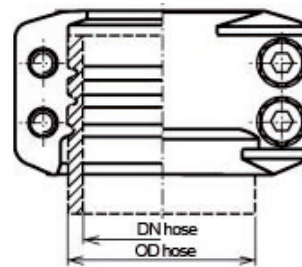

### MATERIAL MATIÈRE MATERIAL

■ **AL** = Aluminium

■ **SS** = Stainless steel **Inox**

---

### SIZE DIMENSIONS DIMENSIONES

From DN 30 to 200 mm

---

■ AL = Aluminium 
 ■ BR = Brass **Laiton Latón**
■ ST = Steel **Acier Acero**
■ SS = Stainless steel **Inox**
■ PP = Polypropylene

## Trelleborg Fittings 2015

		OD hose Diam. ext. tuyau Diam. ext. mang.	DN hose	Ref.	Notes
13 * 5		22 - 24	13	011 75 61	
19 * 6		30 - 33	19	011 34 72	
25 * 6		36 - 39	25	073 20 19	
25 * 8		40 - 43	25	011 75 62	
32 * 6		43 - 46	32	073 20 20	
32 * 8		47 - 50	32	011 75 63	
38 * 5		47 - 49	38	510 89 77	
38 * 6,5		50 - 52	38	073 16 63	
38 * 8		53 - 56	38	011 17 49	
38 * 10		57 - 60	38	011 20 11	
40 * 7		54 - 58	40	011 19 85	
50 * 2		52 - 56	50	510 31 75	
50 * 6		61 - 63	50	510 10 18	
50 * 8		64 - 67	50	073 16 64	
50 * 10		69 - 71	50	011 18 86	
63 * 6		74 - 76	65	510 29 76	
63 * 8 - 65 * 7		78 - 82	65	011 17 50	
65 * 10		84 - 87	65	011 18 91	
75 * 8		89 - 93	75	073 16 66	
75 * 10		94 - 97	75	073 20 12	
75 * 12		98 - 101	75	011 75 64	
80 * 8		94 - 97	80	011 17 51	
80 * 10		99 - 102	80	011 18 95	
100 * 8		114 - 119	100	073 16 67	
100 * 10		118 - 122	100	011 18 99	
100 * 12		122 - 126	100	011 12 49	
100 * 14		126 - 130	100	011 15 82	
100 * 16		130 - 134	100	011 36 52	
125 * 10		143 - 148	125	011 17 52	
125 * 15		153 - 158	125	011 75 65	
150 * 10		168 - 174	150	011 17 53	
150 * 13		174 - 180	150	011 75 66	
150 * 15		178 - 184	150	011 17 54	
200 * 12		222 - 229	200	011 17 56	