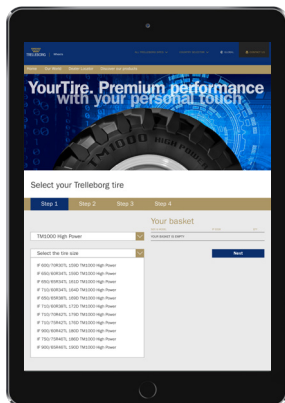

Et nous vous avons facilité la tâche.

Rendez-vous sur trelleborg-yourtire.com pour rendre vos pneus uniques en quelques clics.

Sur cette photo, le pneu est personnalisé avec le nom Blunk. Blunk est un entrepreneur agricole Allemand.

Pour en savoir plus,
rendez-vous sur
trelleborg-yourtire.com
ou demandez conseil
à votre représentant
Trelleborg.

4 étapes simples à suivre. Allons-y

1

Sélectionnez
votre pneu
Trelleborg

2

Ajoutez votre
texte