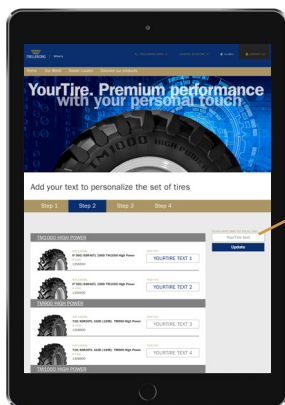

Et nous vous avons facilité la tâche.

Rendez-vous sur trelleborg-yourtire.com pour rendre vos pneus uniques en quelques clics.

Sur cette photo, le pneu est personnalisé avec le nom Blunk. Blunk est un entrepreneur agricole Allemand.

Pour en savoir plus,
rendez-vous sur
trelleborg-yourtire.com
ou demandez conseil
à votre représentant
Trelleborg.

4 étapes simples à suivre. Allons-y

1

Sélectionnez
votre pneu
Trelleborg

2

Ajoutez votre
texte

3

Enregistrez
votre
configuration

4

Amenez votre
code YourTire
dans un point de
vente Trelleborg

Trelleborg est un leader mondial des solutions polymères techniques utilisées pour l'étanchéité, l'amortissement et la protection d'applications stratégiques dans le cadre d'environnements exigeants. Ses solutions techniques innovantes sont des accélérateurs de croissance durables pour ses clients. Le Groupe Trelleborg est présent dans plus de 40 pays.