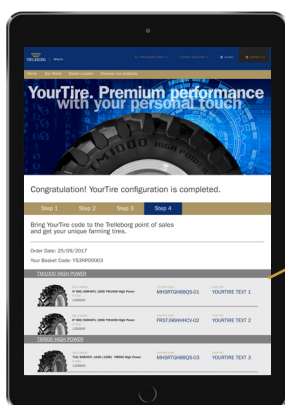

Pour en savoir plus,
rendez-vous sur
trelleborg-yourtire.com
ou demandez conseil
à votre représentant
Trelleborg.

4 étapes simples à suivre. Allons-y

1

Sélectionnez
votre pneu
Trelleborg

2

Ajoutez votre
texte

3

Enregistrez
votre
configuration

4

Amenez votre
code YourTire
dans un point de
vente Trelleborg

Trelleborg est un leader mondial des solutions polymères techniques utilisées pour l'étanchéité, l'amortissement et la protection d'applications stratégiques dans le cadre d'environnements exigeants. Ses solutions techniques innovantes sont des accélérateurs de croissance durables pour ses clients. Le Groupe Trelleborg est présent dans plus de 40 pays.