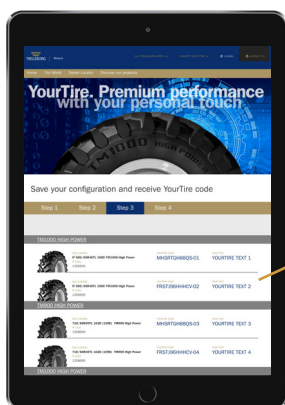

Pour en savoir plus,
rendez-vous sur
trelleborg-yourtire.com
ou demandez conseil
à votre représentant
Trelleborg.

4 étapes simples à suivre. Allons-y

1

Sélectionnez
votre pneu
Trelleborg

2

Ajoutez votre
texte

3

Enregistrez
votre
configuration

4

Amenez votre
code YourTire
dans un point de
vente Trelleborg

Trelleborg est un leader mondial des solutions polymères techniques utilisées pour l'étanchéité, l'amortissement et la protection d'applications stratégiques dans le cadre d'environnements exigeants. Ses solutions techniques innovantes sont des accélérateurs de croissance durables pour ses clients. Le Groupe Trelleborg est présent dans plus de 40 pays.