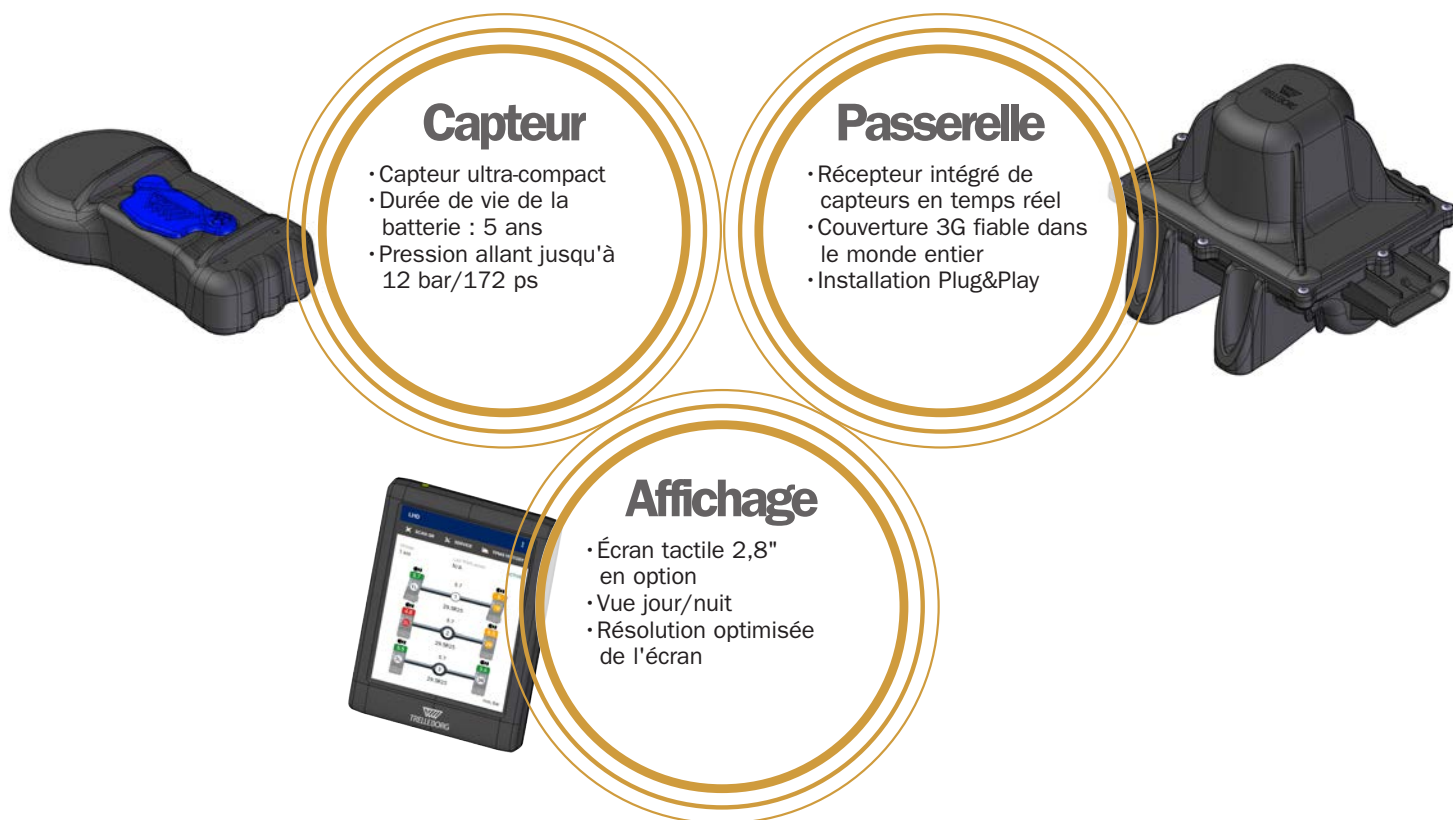

TPMS Trelleborg. Expert en maintenance prédictive.

Nouveau TPMS Trelleborg.

Adopter la bonne pression réduit les temps d'arrêt des machines et prévient les risques d'accident. Le TPMS Trelleborg est un système de contrôle avancé qui utilise des capteurs permettant de surveiller en temps réel la pression et la température des pneus. **Pour en savoir plus, consultez le site [Trelleborg.com/wheels/tpms](https://www.trelleborg.com/wheels/tpms)**

Nouveau TPMS Trelleborg, augmentez le temps de fonctionnement de votre flotte

Le TPMS Trelleborg est conçu pour la construction et les applications portuaires. C'est un système basé sur le cloud qui intègre des capteurs dans le pneu, une passerelle

centrale sur la machine et une plateforme en ligne pour surveiller les opérations de votre flotte et éviter les accidents.

TPMS Trelleborg

CHARGEUR

DUMPER ARTICULÉ

TOMBEREAU

TEMPS DE FONCTIONNEMENT ACCRU

SÉCURITÉ RENFORCÉE

GESTION DU PARC DE VÉHICULES

CONNECTIVITÉ COMPLÈTE

TPMS Trelleborg. L'innovation intégrée

Un outil intelligent, une solution unique

- Système innovant
- Capteur inséré dans le patch
- Patch collé à l'intérieur du pneu