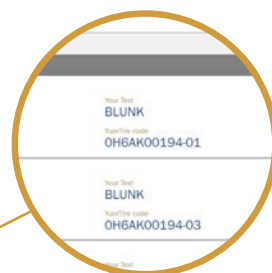

4

**Den YourTire
Code dem
Trelleborg
Händler geben**