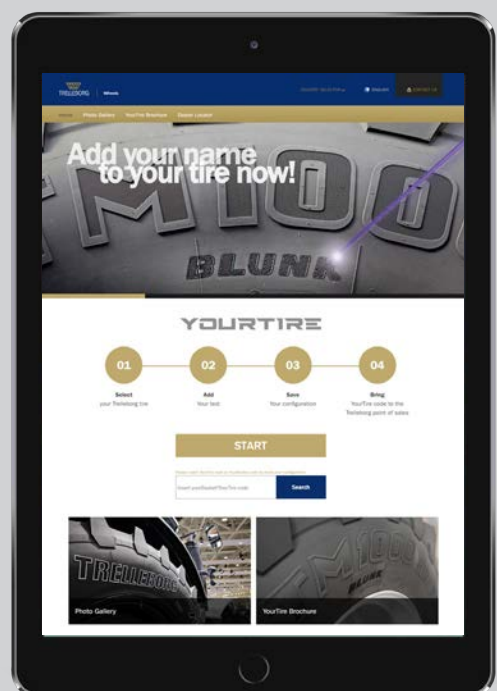

# Erstklassige Leistung mit persönlicher Note

Haben Sie jemals daran gedacht, Ihre Traktorreifen zu personalisieren? Zeigen Sie, dass Reifen und Traktor IHR Eigentum sind.

Und zwar ganz einfach: Gehen Sie auf [trelleborg-yourtire.com](http://trelleborg-yourtire.com) und mit wenigen Klicks werden sie einzigartig und noch wertvoller. Das kann nur YourTire von Trelleborg.

Hier sehen Sie einen Reifen mit dem Namen des bekannten Lohnunternehmens Blunk personalisiert.

Mehr unter  
[trelleborg-yourtire.com](http://trelleborg-yourtire.com)

# In vier Schritten zu IHREM Reifen

1

**YourTire-fähigen  
Reifen  
auswählen**

2

**Gewünschten  
Namen oder Text  
hinzufügen**

3

**Konfiguration  
abspeichern**

4