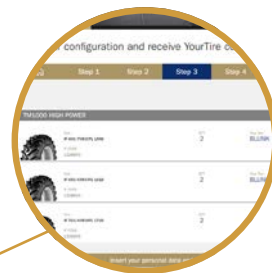

# In vier Schritten zu IHREM Reifen

1

**YourTire-fähigen  
Reifen  
auswählen**

2

**Gewünschten  
Namen oder Text  
hinzufügen**

3

**Konfiguration  
abspeichern**

4