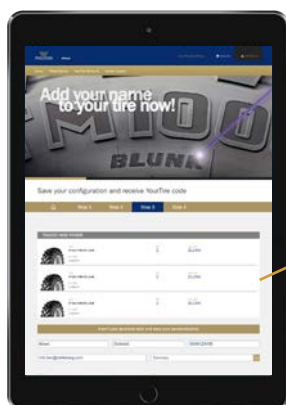

# In vier Schritten zu IHREM Reifen

1

**YourTire-fähigen  
Reifen  
auswählen**

2

**Gewünschten  
Namen oder Text  
hinzufügen**

3

**Konfiguration  
abspeichern**

4