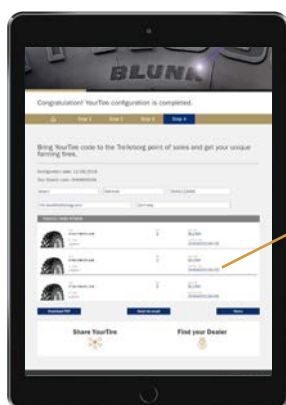

4

**Den YourTire
Code dem
Trelleborg
Händler geben**