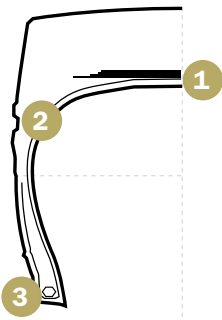

**MULTIFUNKTIONS
PROFIL**

**EXZELLENTER
FAHRKOMFORT**

EMR1051

RADIALER PREMIUM LUFTREIFEN

Beste Reifentechnologie für den Ganzjahreseinsatz

1 Stahlgürtel für erhöhte Karkassenstabilität

2 Seitlicher Schnittschutz

3 Verstärkter Wulstbereich reduziert Ausfallzeiten

Reifengröße	Profil TRA-Code	Standardfelge (zulässig)	Profiltiefe [mm]	Betriebskennung (LI/GS) Lader	Tragfähigkeit bei 10 Km/h (Kg)	Reifenfülldruck (bar)
20.5 R 25	L5	17.00/2.0-25 (17.00/1.7-25)	70	** 193 A2	11.500	5,75
23.5 R 25	L5	19.50/2.5-25	76	** 201 A2	14.500	5,75
26.5 R 25	L5	22.00/3.0-25	85	** 209 A2	18.500	5,75
29.5 R 25	L5	25.00/3.5-25	92	** 216 A2	22.400	5,75