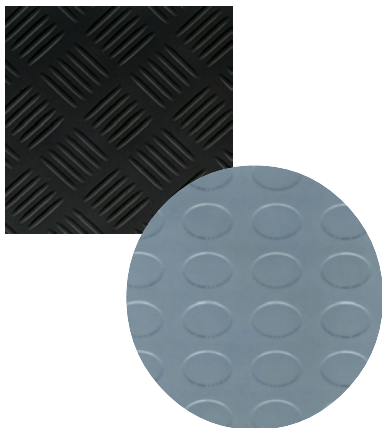

# SoftWalk

Sambandet mellan belastningsskador i arbetet och obekväma arbetsställningar är ett känt problem, spända muskler och mental stress ett annat. Med denna bakgrund har Trelleborg utvecklat en ergonomisk arbetsplatsmatta för att lindra och förhindra uppkomsten av besvär i framförallt nacke, axlar, rygg och ben.

# Trelleborg SoftWalk

Trelleborg SoftWalk är en högkvalitativ gummimatta med ergonomiska, slitstarka och ljudabsorberande egenskaper. Gemensamt för alla Trelleborgs gummigolv är den unika konstruktionen av separata skikt som vulkas samman till ett homogent material.

Golvet levereras på rulle vilket förenklar hantering, läggning och önskad längd. Det slitstarka ytskiktet och den mjukare undersidan av cellgummi ger en god stegljudsdämpning. Tack vare sin ergonomiska utformning tillåter golvet långa stående arbetspass som avlastar ben, rygg, axlar och nacke och lämpar sig därför att läggas i offentliga miljöer samt inom industrin.

SoftWalk industri går att få i svart och grå oljebeständig kvalitet.

Snabbfakta SoftWalk  
Checker® och Checker® Stud

- Komfortabelt
- Extremt slitstarkt
- Lättstädad
- Miljövänligt
- Unik kombination av slitstyrka och ergonomi
- PVC-fritt
- Vulkanat-inte limmat
- Tål cigarettglöd
- Fasade kanter
- Kan fås på rulle
- Ljudabsorberande
- Kemikalibeständig topp
- Tjocklek 10 mm
- Bredd 1100 mm
- Oljebeständig vid industrikvalitet